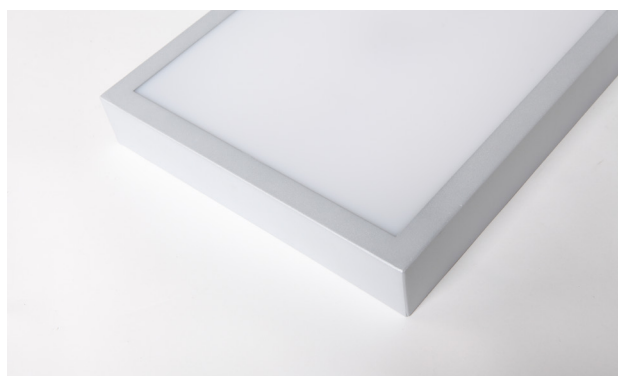

RUBIN LOOK LED COMPACT

- Oprawa nastropowa, przeznaczona do pomieszczeń ogólnych,
- Klasyczny kształt oprawy,
- Szybki i łatwy montaż.
- Surface mounted luminary dedicated for common rooms,
- Classic luminary design,
- Quick and easy assembling.
- Накладной светильник, предназначенный к использованию в помещениях общего назначения,
- Классический дизайн,
- Быстрая и лёгкая установка.

RUBIN LOOK LED COMPACT

Konstrukcja / Features / Конструкция

Oprawa przeznaczona do montażu nastropowego, do źródeł LED. Kaseton oprawy wykonany z blachy stalowej, lakierowanej proszkowo.

Oprawa rekomendowana do: sal chorych, łazienek komunikacji szpitalnej.

Surface mounted luminary for LED sources. Luminary coffer made from steel sheet, powder coated. Luminary recommended for: wards and hospital bathrooms.

Светильник предназначен для установки на потолок , с использованием модулей LED. Корпус светильника изготовлен из стали, покрашен в белый цвет порошковым методом. Светильник рекомендуется к применению в таких помещениях как больничные палаты, туалеты, коммуникации больницы.